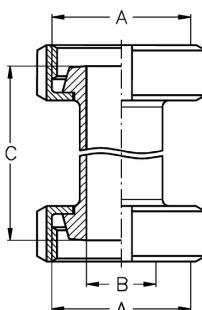

Intermediate piece KK

DN	A	B				AISI304		AISI316L-1.4404	
10	Rd 28x1/8"	10				432730	Enquiry	432830	Enquiry
15	Rd 34x1/8"	16				432731	Enquiry	432831	Enquiry
20	Rd 44x1/6"	20				432732	Enquiry	432832	Enquiry
25	Rd 52x1/6"	26				432733	Enquiry	432833	Enquiry
32	Rd 58x1/6"	32				432734	Enquiry	432834	Enquiry
40	Rd 65x1/6"	38				432735	Enquiry	432835	Enquiry
50	Rd 78x1/6"	50				432736	Enquiry	432836	Enquiry
65	Rd 95x1/6"	66				432737	Enquiry	432837	Enquiry
80	Rd 110x1/4"	81				432738	Enquiry	432838	Enquiry
100	Rd 130x1/4"	100				432739	Enquiry	432839	Enquiry
125	Rd 160x1/4"	125				432741	Enquiry	432841	Enquiry
150	Rd 190x1/4"	150				432742	Enquiry	432842	Enquiry

C on demand

LINNEMANN
Rohrverbindungen • Edelstahlarmaturen
Pipe connections • Stainless steel fittings

LINNEMANN GmbH • Heerweg 14 – 16
72070 Tübingen / Germany

Fon: +49 (0) 7071 97555-0
Fax: +49 (0) 7071 97555-10

E-Mail: info@linnemann-online.com
Internet: www.linnemann-online.com