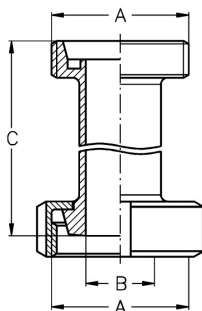

Pipe components, Screwed pipe connection DIN 11851
Art.No
EUR
Art.No
EUR
Intermediate piece GG

DN	A	B				AISI304		AISI316L-1.4404	
10	Rd 28x1/8"	10				430930	Enquiry	431030	Enquiry
15	Rd 34x1/8"	16				430931	Enquiry	431031	Enquiry
20	Rd 44x1/6"	20				430932	Enquiry	431032	Enquiry
25	Rd 52x1/6"	26				430933	Enquiry	431033	Enquiry
32	Rd 58x1/6"	32				430934	Enquiry	431034	Enquiry
40	Rd 65x1/6"	38				430935	Enquiry	431035	Enquiry
50	Rd 78x1/6"	50				430936	Enquiry	431036	Enquiry
65	Rd 95x1/6"	66				430937	Enquiry	431037	Enquiry
80	Rd 110x1/4"	81				430938	Enquiry	431038	Enquiry
100	Rd 130x1/4"	100				430939	Enquiry	431039	Enquiry
125	Rd 160x1/4"	125				430941	Enquiry	431041	Enquiry
150	Rd 190x1/4"	150				430942	Enquiry	431042	Enquiry
200	Rd 240x1/4"	200				430944	Enquiry	431044	Enquiry

C on demand
Intermediate piece GK

DN	A	B				AISI304		AISI316L-1.4404	
10	Rd 28x1/8"	10				432130	Enquiry	432230	Enquiry
15	Rd 34x1/8"	16				432131	Enquiry	432231	Enquiry
20	Rd 44x1/6"	20				432132	Enquiry	432232	Enquiry
25	Rd 52x1/6"	26				432133	Enquiry	432233	Enquiry
32	Rd 58x1/6"	32				432134	Enquiry	432234	Enquiry
40	Rd 65x1/6"	38				432135	Enquiry	432235	Enquiry
50	Rd 78x1/6"	50				432136	Enquiry	432236	Enquiry
65	Rd 95x1/6"	66				432137	Enquiry	432237	Enquiry
80	Rd 110x1/4"	81				432138	Enquiry	432238	Enquiry
100	Rd 130x1/4"	100				432139	Enquiry	432239	Enquiry
125	Rd 160x1/4"	125				432141	Enquiry	432241	Enquiry
150	Rd 190x1/4"	150				432142	Enquiry	432242	Enquiry
200	Rd 240x1/4"	200				432144	Enquiry	432244	Enquiry