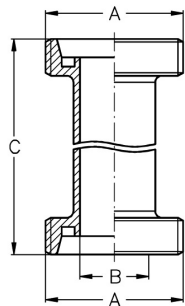

Pipe components, Screwed pipe connection DIN 11851
Art.No
EUR
Art.No
EUR
Intermediate piece GG

DN	A	B				AISI304		AISI316L-1.4404	
10	Rd 28x1/8"	10				430930	Enquiry	431030	Enquiry
15	Rd 34x1/8"	16				430931	Enquiry	431031	Enquiry
20	Rd 44x1/6"	20				430932	Enquiry	431032	Enquiry
25	Rd 52x1/6"	26				430933	Enquiry	431033	Enquiry
32	Rd 58x1/6"	32				430934	Enquiry	431034	Enquiry
40	Rd 65x1/6"	38				430935	Enquiry	431035	Enquiry
50	Rd 78x1/6"	50				430936	Enquiry	431036	Enquiry
65	Rd 95x1/6"	66				430937	Enquiry	431037	Enquiry
80	Rd 110x1/4"	81				430938	Enquiry	431038	Enquiry
100	Rd 130x1/4"	100				430939	Enquiry	431039	Enquiry
125	Rd 160x1/4"	125				430941	Enquiry	431041	Enquiry
150	Rd 190x1/4"	150				430942	Enquiry	431042	Enquiry
200	Rd 240x1/4"	200				430944	Enquiry	431044	Enquiry

C on demand
Intermediate piece GK

DN	A	B				AISI304		AISI316L-1.4404	
10	Rd 28x1/8"	10				432130	Enquiry	432230	Enquiry
15	Rd 34x1/8"	16				432131	Enquiry	432231	Enquiry
20	Rd 44x1/6"	20				432132	Enquiry	432232	Enquiry
25	Rd 52x1/6"	26				432133	Enquiry	432233	Enquiry
32	Rd 58x1/6"	32				432134	Enquiry	432234	Enquiry
40	Rd 65x1/6"	38				432135	Enquiry	432235	Enquiry
50	Rd 78x1/6"	50				432136	Enquiry	432236	Enquiry
65	Rd 95x1/6"	66				432137	Enquiry	432237	Enquiry
80	Rd 110x1/4"	81				432138	Enquiry	432238	Enquiry
100	Rd 130x1/4"	100				432139	Enquiry	432239	Enquiry
125	Rd 160x1/4"	125				432141	Enquiry	432241	Enquiry
150	Rd 190x1/4"	150				432142	Enquiry	432242	Enquiry
200	Rd 240x1/4"	200				432144	Enquiry	432244	Enquiry